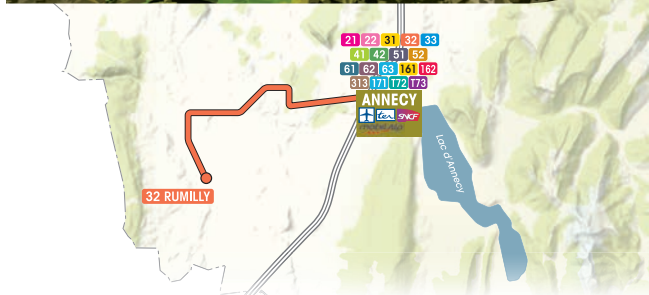

PÉRIODE

du 1^{er} septembre 2016
au 8 juillet 2017

CARTOGRAPHIE : LATITUDE-CARTIGÈNE 06/2016

lihsa

JOURS DE FONCTIONNEMENT	LM Me J V	LM Me J V
PÉRIODE SCOLAIRE	•	•
VACANCES SCOLAIRES	•	
RUMILLY Gare SNCF	06:30	07:00
RUMILLY Pont Neuf	06:34	07:04
VALLIÈRES Vers Coppet	06:39	07:09
VALLIÈRES Église	06:41	07:11
VALLIÈRES Les Quatre Chemins	06:45	07:15
HAUTEVILLE-SUR-FIER La Croix	06:47	07:17
HAUTEVILLE-SUR-FIER Chef Lieu	06:49	07:19
HAUTEVILLE-SUR-FIER Le Vernay	06:50	07:20
HAUTEVILLE-SUR-FIER Les Onges	06:52	07:22
HAUTEVILLE-SUR-FIER Les Grands Prés	06:53	07:23
VAULX La Croix	06:56	07:26
NONGLARD Chez Pochat	07:00	07:30
LOVAGNY Mairie	07:05	07:35
LOVAGNY Ancien Lavoir	07:06	07:36
POISY Collège	-	07:40
POISY Chef Lieu	07:11	07:44
MEYTHET Le Rabelais	-	07:55
CRAN-GEVRIER Lycée Baudelaire	07:20	08:05
SEYNOD Église des Bressis	07:21	08:09
ANNECY Lycée G. Fauré	07:29	-
ANNECY Gare routière	07:34	08:15